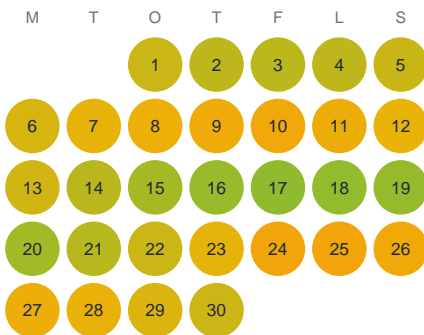

Huggtabell 2026 — Handsjön

Handsjön · Gävleborg · huggtabell.se · modell v1 (2026-06)

Januari

Februari

Mars

April

Maj

Juni

Juli

Augusti

September

Oktober

November

December