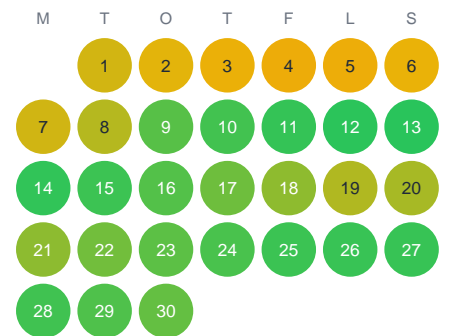

Huggtabell 2026 — Handsjön

Handsjön · Gävleborg · huggtabell.se · modell v1 (2026-06)

Januari

Februari

Mars

April

Maj

Juni

Juli

Augusti

September

Oktober

November

December