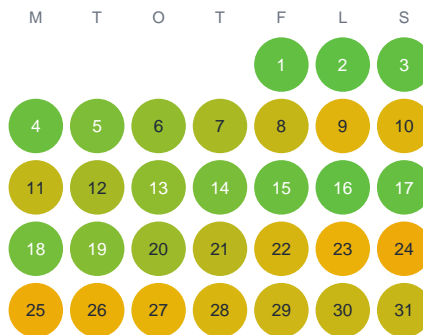

Huggtabell 2026 — Handölan

Handölan · Jämtland · huggtabell.se · modell v1 (2026-06)

Januari

Februari

Mars

April

Maj

Juni

Juli

Augusti

September

Oktober

November

December