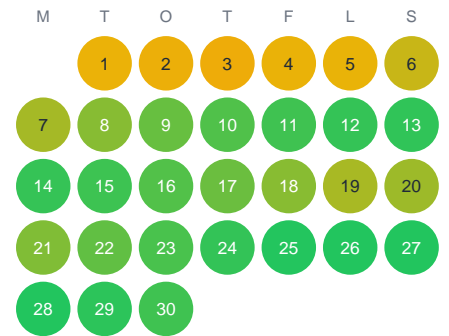

Huggtabell 2026 — Handölan

Handölan · Jämtland · huggtabell.se · modell v1 (2026-06)

Januari

Februari

Mars

April

Maj

Juni

Juli

Augusti

September

Oktober

November

December