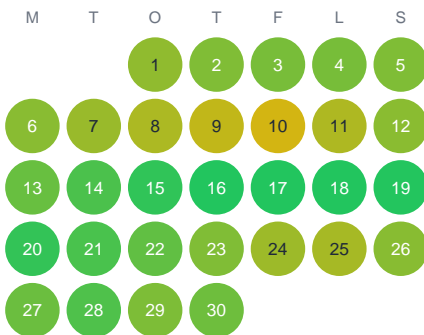

Huggtabell 2026 — Handölan

Handölan · Jämtland · huggtabell.se · modell v1 (2026-06)

Januari

Februari

Mars

April

Maj

Juni

Juli

Augusti

September

Oktober

November

December