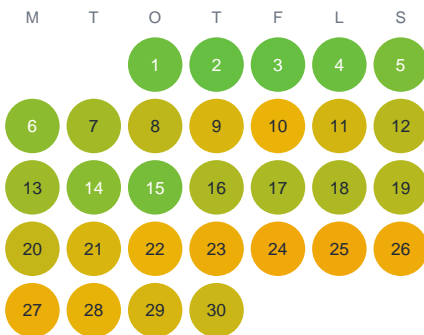

Huggtabell 2026 — Hammarbybäcken

Hammarbybäcken · Örebro · huggtabell.se · modell v1 (2026-06)

Januari

Februari

Mars

April

Maj

Juni

Juli

Augusti

September

Oktober

November

December