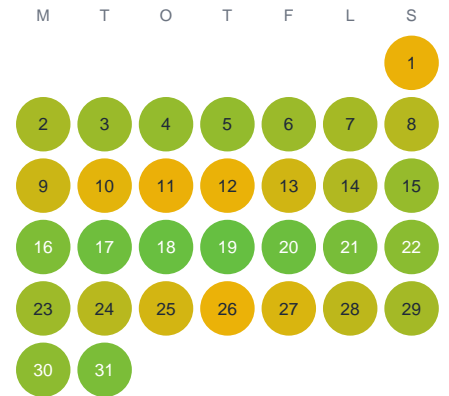

Huggtabell 2026 — Hammarbybäcken

Hammarbybäcken · Örebro · huggtabell.se · modell v1 (2026-06)

Januari

Februari

Mars

April

Maj

Juni

Juli

Augusti

September

Oktober

November

December