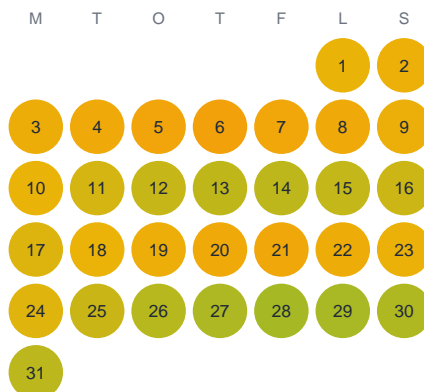

Huggtabell 2026 — Sågbäcken

Sågbäcken · Kalmar · huggtabell.se · modell v1 (2026-06)

Januari

Februari

Mars

April

Maj

Juni

Juli

Augusti

September

Oktober

November

December