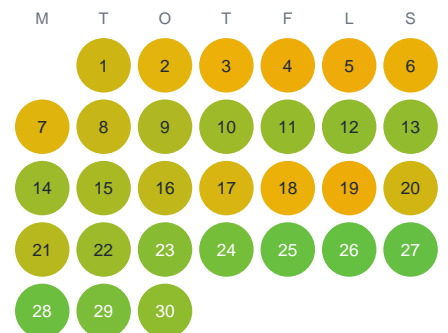

Huggtabell 2026 — Sågbäcken

Sågbäcken · Kalmar · huggtabell.se · modell v1 (2026-06)

Januari

Februari

Mars

April

Maj

Juni

Juli

Augusti

September

Oktober

November

December