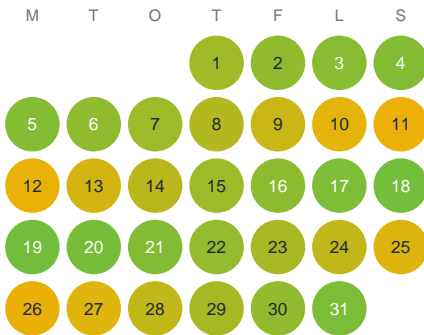

Huggtabell 2026 — Halltorpsån

Halltorpsån · Kalmar · huggtabell.se · modell v1 (2026-06)

Januari