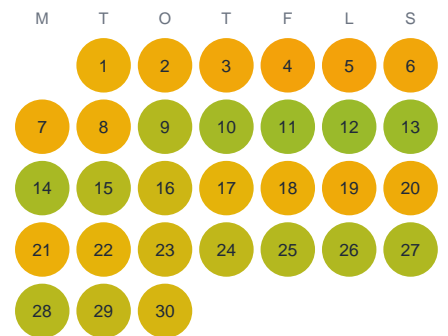

Huggtabell 2026 — Hallstaån

Hallstaån · Gävleborg · huggtabell.se · modell v1 (2026-06)

Januari

Februari

Mars

April

Maj

Juni

Juli

Augusti

September

Oktober

November

December