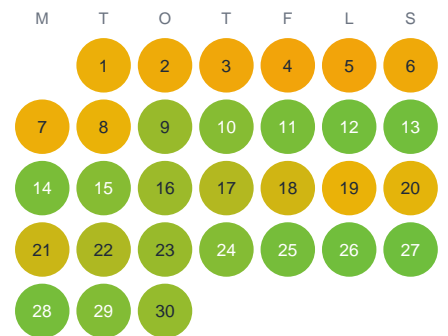

Huggtabell 2026 — Hallstaån

Hallstaån · Gävleborg · huggtabell.se · modell v1 (2026-06)

Januari

Februari

Mars

April

Maj

Juni

Juli

Augusti

September

Oktober

November

December