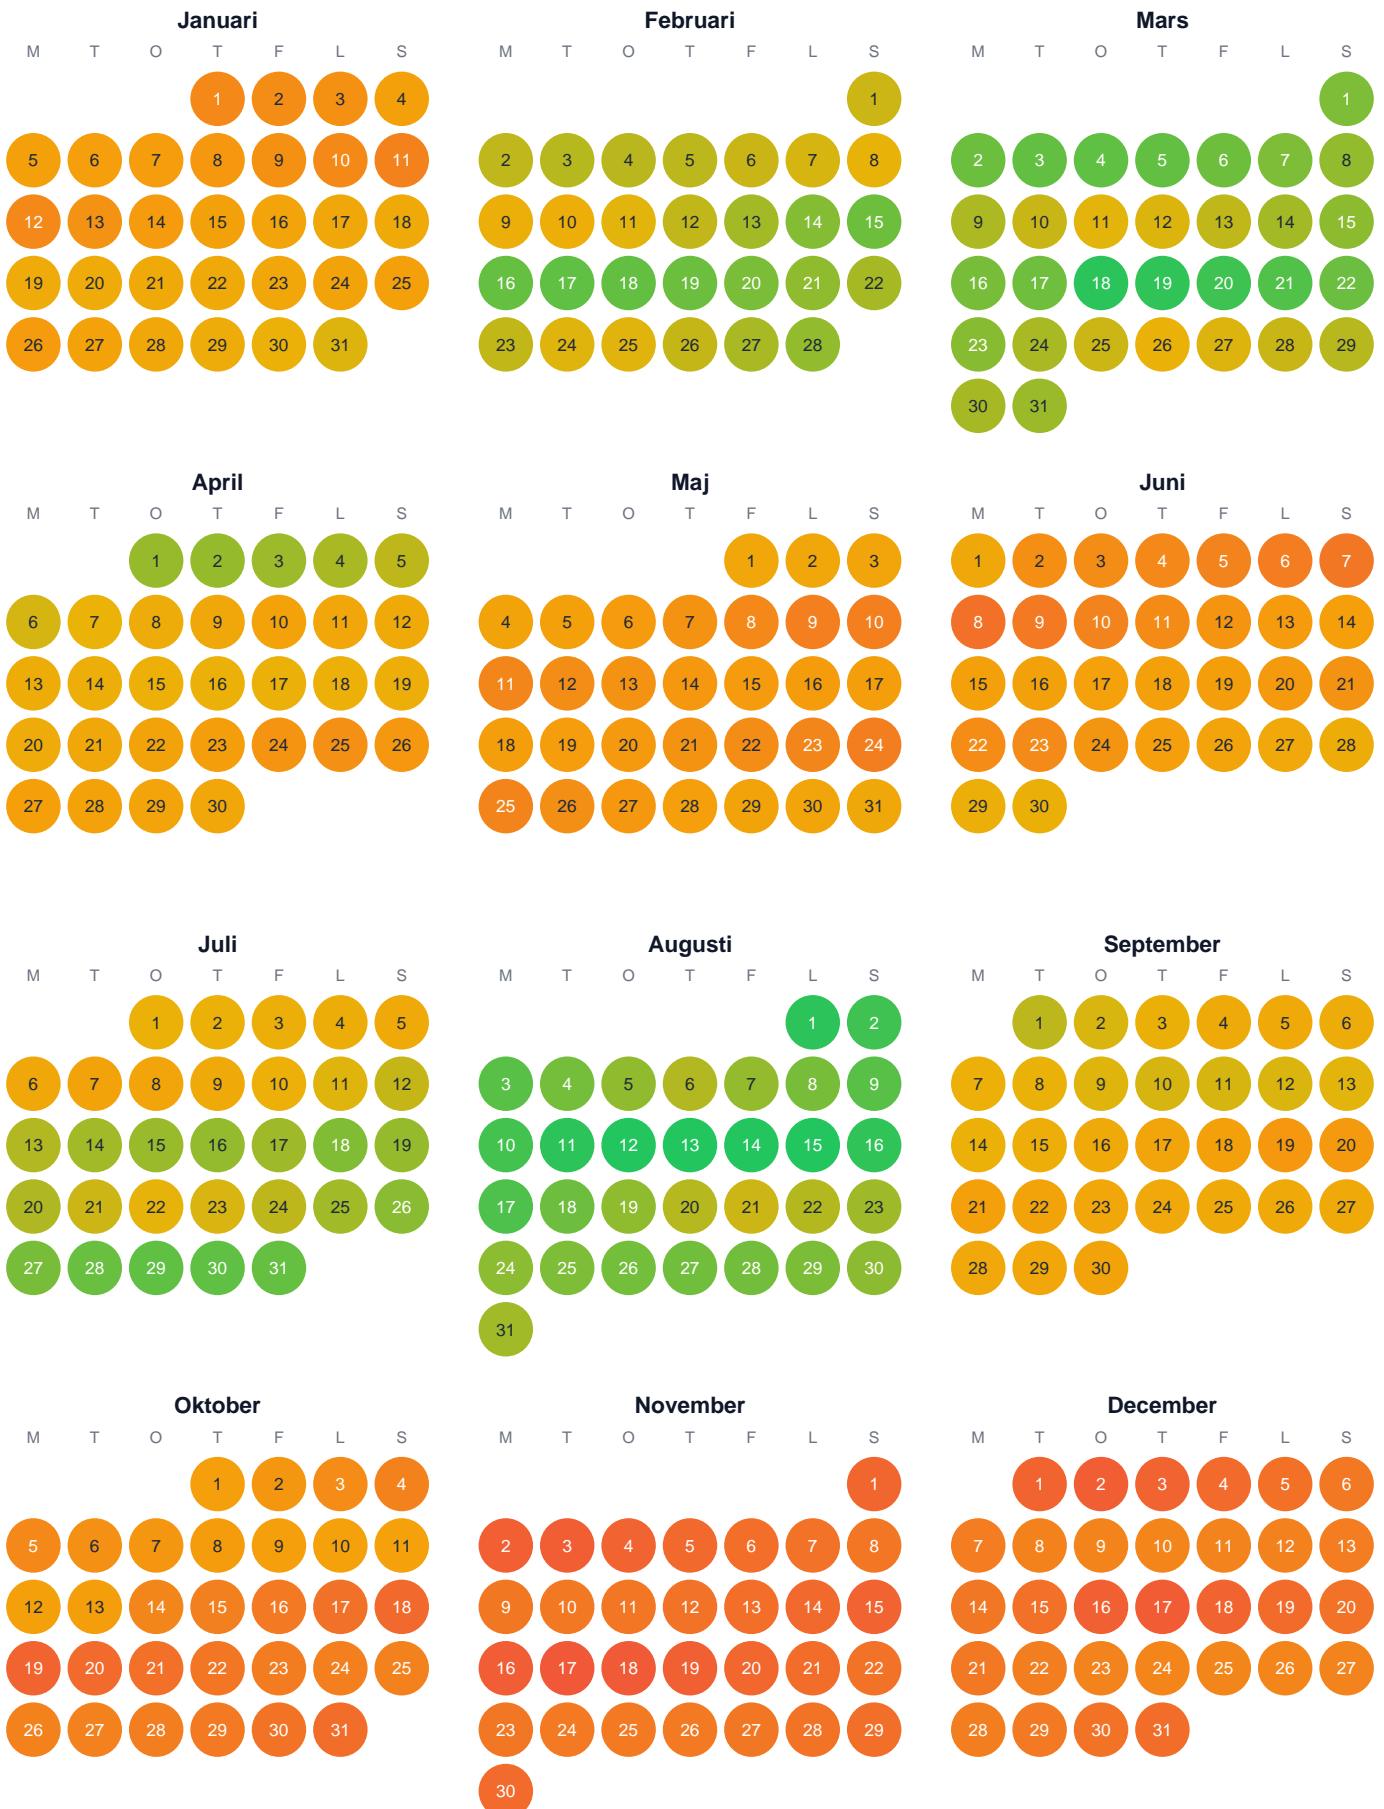

Huggtabell 2026 — Halju-Rautujärvenoja

Halju-Rautujärvenoja · Norrbotten · huggtabell.se · modell v1 (2026-06)

Trög Topp