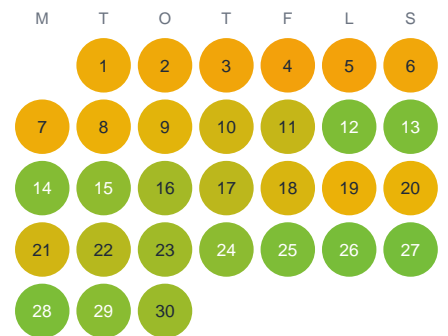

Huggtabell 2026 — Halån

Halån · Värmland · huggtabell.se · modell v1 (2026-06)

Januari

Februari

Mars

April

Maj

Juni

Juli

Augusti

September

Oktober

November

December