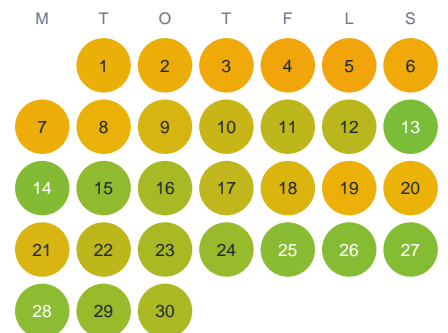

Huggtabell 2026 — Högboån

Högboån · Gävleborg · huggtabell.se · modell v1 (2026-06)

Januari

Februari

Mars

April

Maj

Juni

Juli

Augusti

September

Oktober

November

December