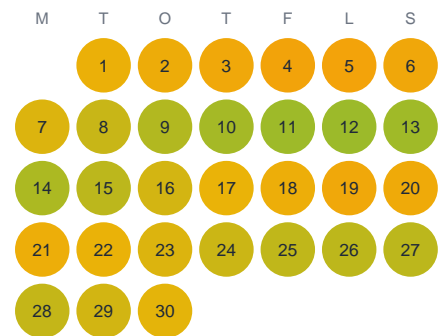

Huggtabell 2026 — Hångelån

Hångelån · Gävleborg · huggtabell.se · modell v1 (2026-06)

Januari

Februari

Mars

April

Maj

Juni

Juli

Augusti

September

Oktober

November

December