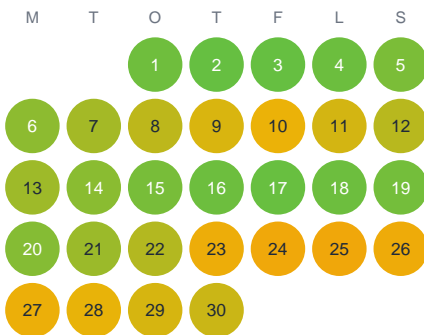

Huggtabell 2026 — Hågsbäcken

Hågsbäcken · Gävleborg · huggtabell.se · modell v1 (2026-06)

Januari

Februari

Mars

April

Maj

Juni

Juli

Augusti

September

Oktober

November

December