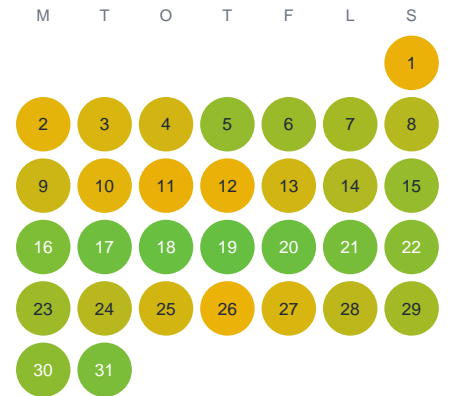

Huggtabell 2026 — Hågsbäcken

Hågsbäcken · Gävleborg · huggtabell.se · modell v1 (2026-06)

Januari

Februari

Mars

April

Maj

Juni

Juli

Augusti

September

Oktober

November

December