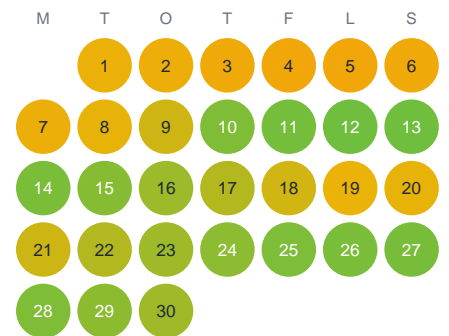

Huggtabell 2026 — Hågsbäcken

Hågsbäcken · Gävleborg · huggtabell.se · modell v1 (2026-06)

Januari

Februari

Mars

April

Maj

Juni

Juli

Augusti

September

Oktober

November

December