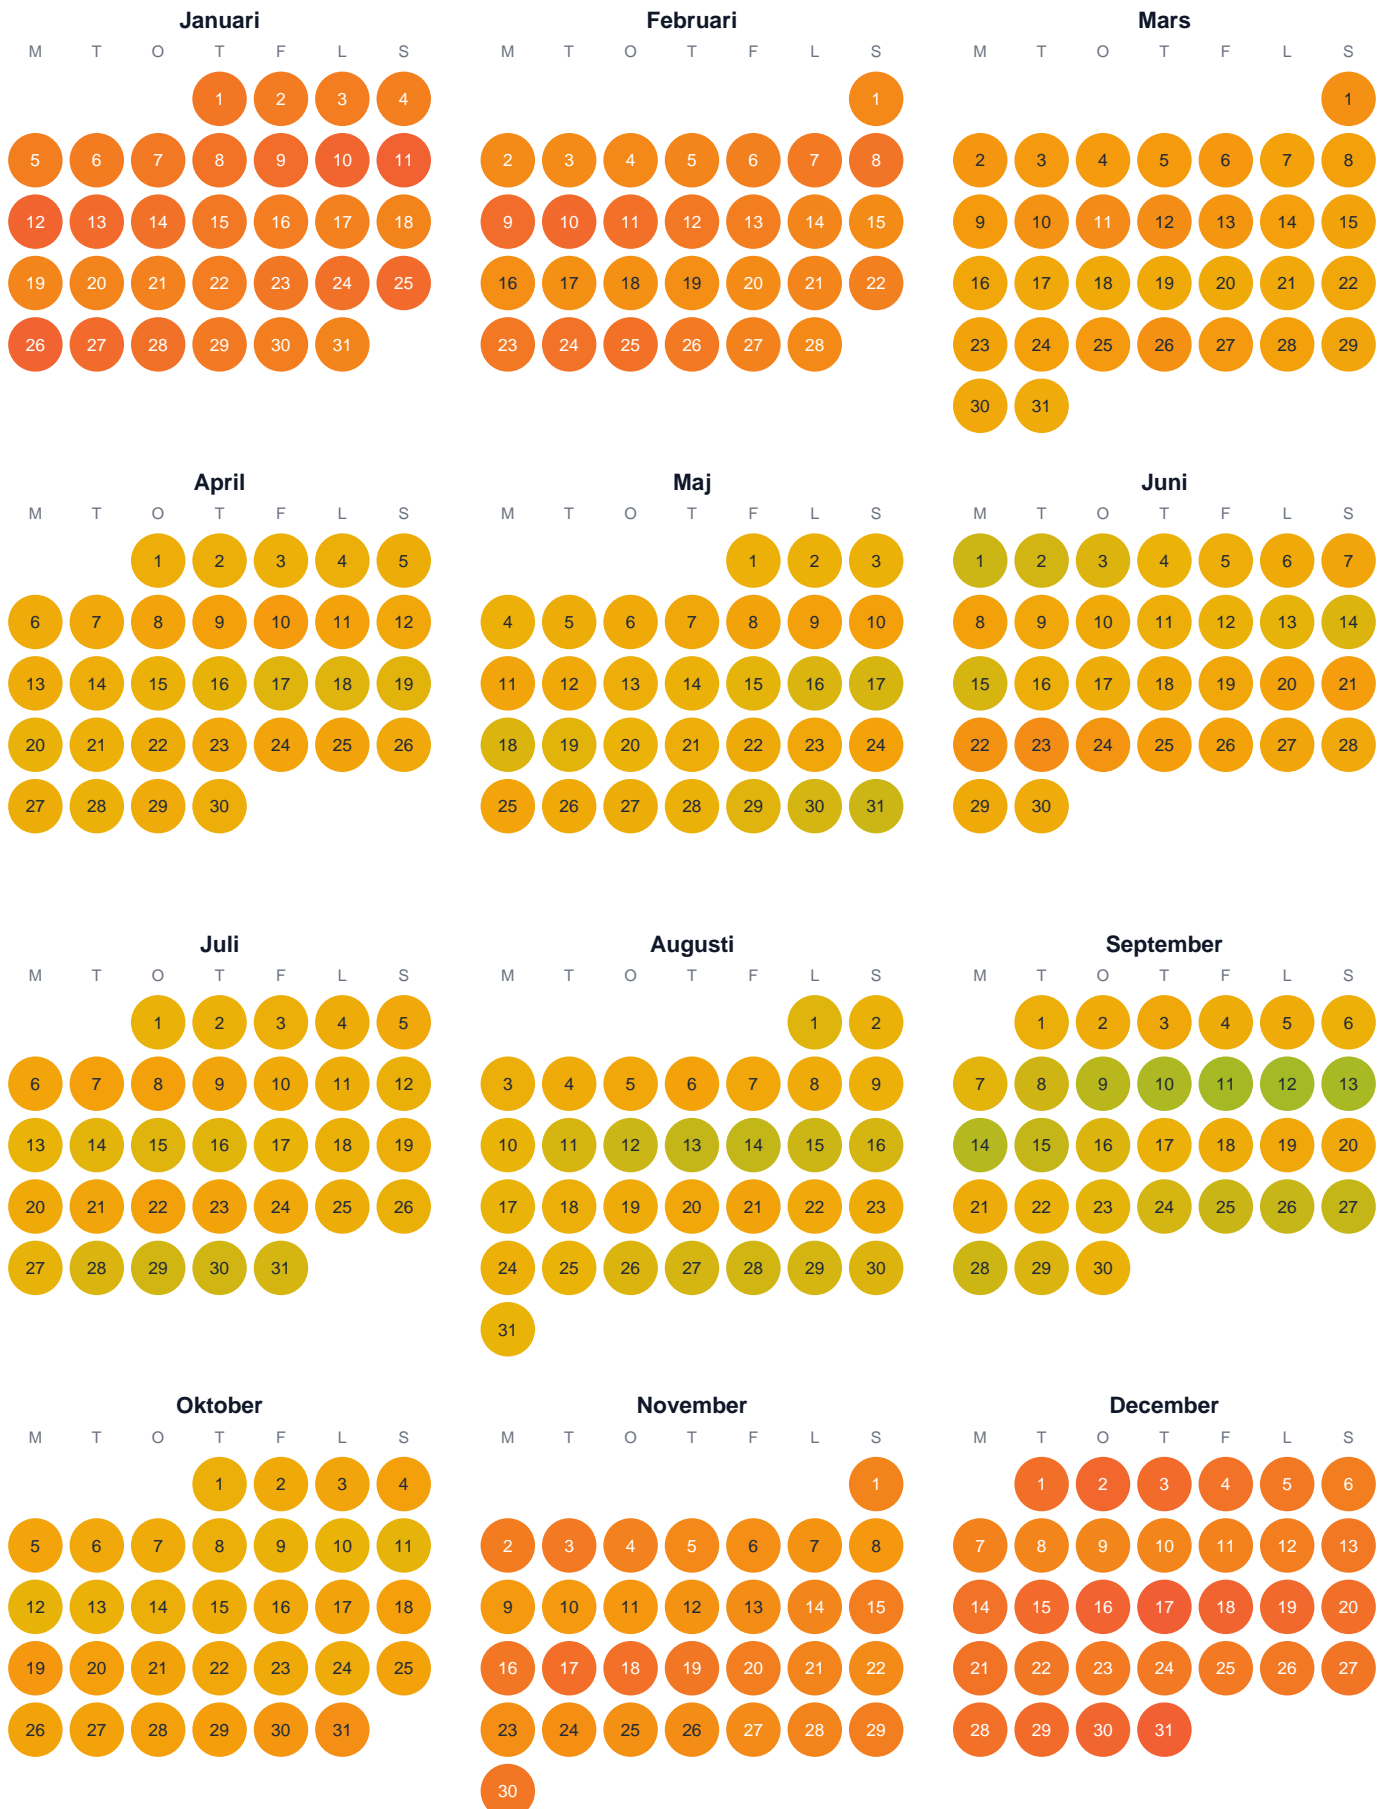

Huggtabell 2026 — Storbodströmmen

Storbodströmmen · Jämtland · huggtabell.se · modell v1 (2026-06)

Trög Topp