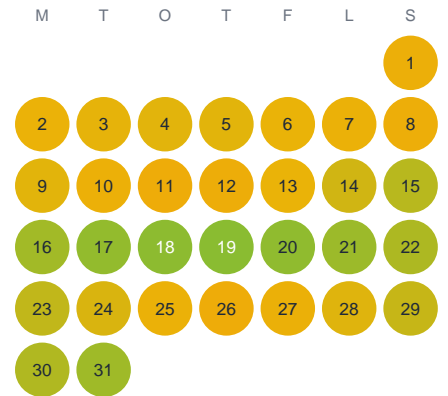

Huggtabell 2026 — Guotelesjaureån

Guotelesjaureån · Jämtland · huggtabell.se · modell v1 (2026-06)

Januari

Februari

Mars

April

Maj

Juni

Juli

Augusti

September

Oktober

November

December