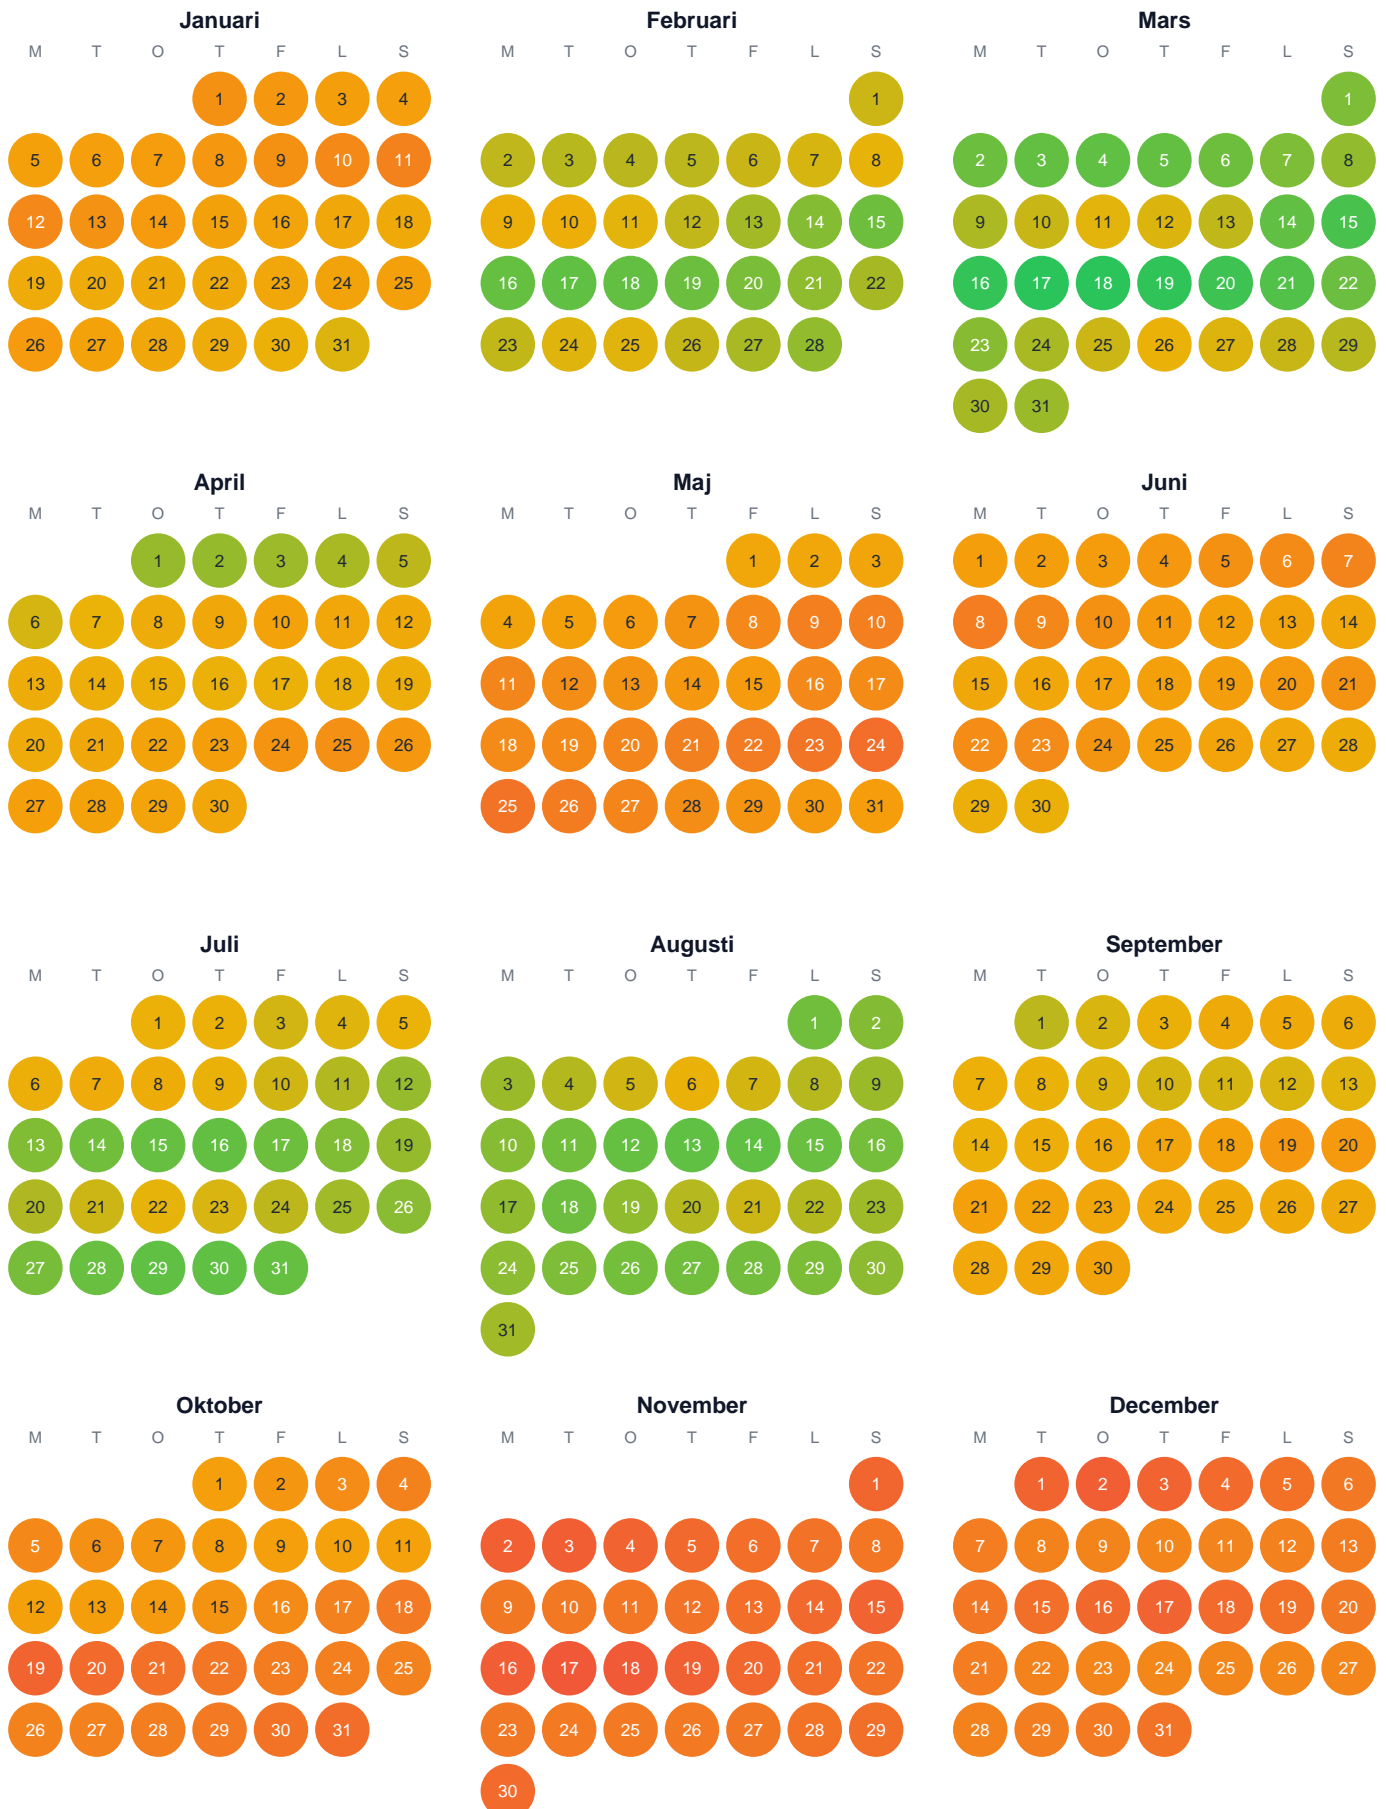

Huggtabell 2026 — Guoletsbäcken

Guoletsbäcken · Västerbotten · huggtabell.se · modell v1 (2026-06)

Trög Topp