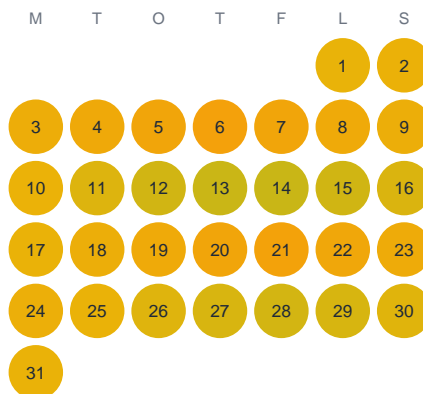

Huggtabell 2026 — Gunnaboån

Gunnaboån · Kalmar · huggtabell.se · modell v1 (2026-06)

Januari

Februari

Mars

April

Maj

Juni

Juli

Augusti

September

Oktober

November

December