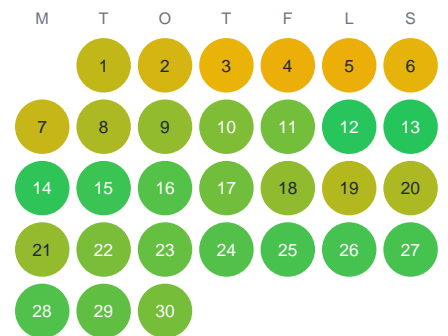

Huggtabell 2026 — Gumsbäcken

Gumsbäcken · Gävleborg · huggtabell.se · modell v1 (2026-06)

Januari

Februari

Mars

April

Maj

Juni

Juli

Augusti

September

Oktober

November

December