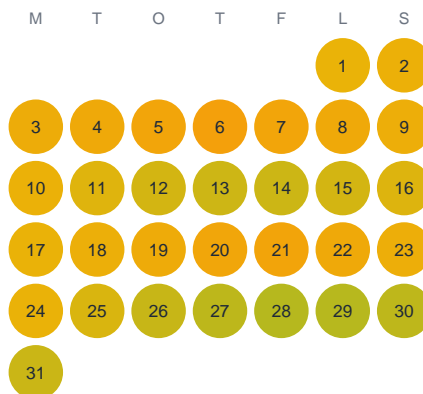

Huggtabell 2026 — Vretaån

Vretaån · Stockholm · huggtabell.se · modell v1 (2026-06)

Januari

Februari

Mars

April

Maj

Juni

Juli

Augusti

September

Oktober

November

December