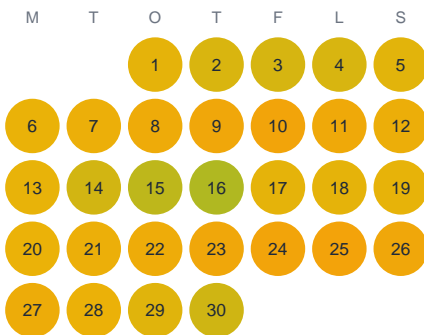

Huggtabell 2026 — Vretaån

Vretaån · Stockholm · huggtabell.se · modell v1 (2026-06)

Januari

Februari

Mars

April

Maj

Juni

Juli

Augusti

September

Oktober

November

December