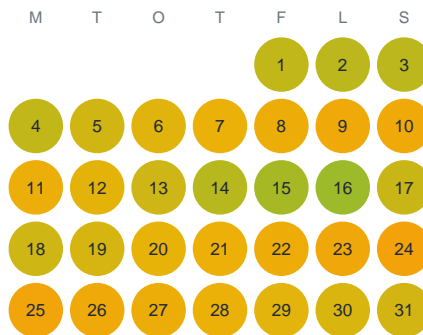

Huggtabell 2026 — Vretaån

Vretaån · Stockholm · huggtabell.se · modell v1 (2026-06)

Januari

Februari

Mars

April

Maj

Juni

Juli

Augusti

September

Oktober

November

December