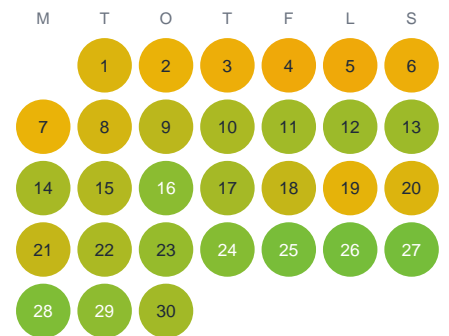

Huggtabell 2026 — Vretaån

Vretaån · Stockholm · huggtabell.se · modell v1 (2026-06)

Januari

Februari

Mars

April

Maj

Juni

Juli

Augusti

September

Oktober

November

December