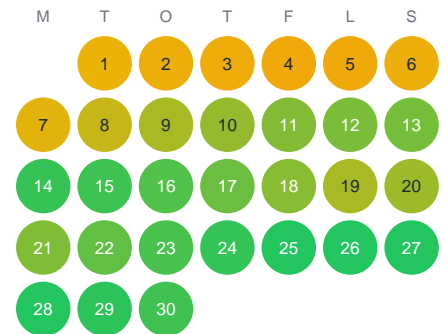

Huggtabell 2026 — Gullströmsån

Gullströmsån · Uppsala · huggtabell.se · modell v1 (2026-06)

Januari

Februari

Mars

April

Maj

Juni

Juli

Augusti

September

Oktober

November

December