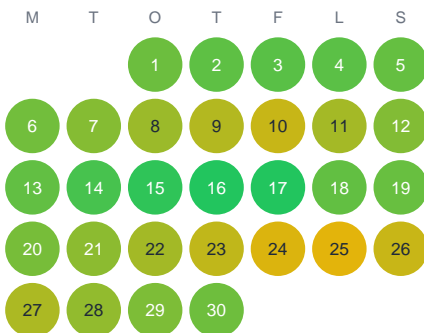

Huggtabell 2026 — Gullströmsån

Gullströmsån · Uppsala · huggtabell.se · modell v1 (2026-06)

Januari

Februari

Mars

April

Maj

Juni

Juli

Augusti

September

Oktober

November

December