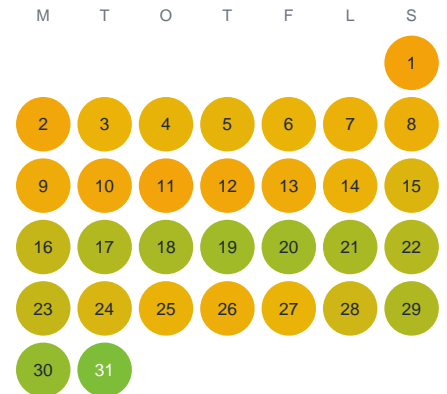

Huggtabell 2026 — Gullströmsån

Gullströmsån · Uppsala · huggtabell.se · modell v1 (2026-06)

Januari

Februari

Mars

April

Maj

Juni

Juli

Augusti

September

Oktober

November

December