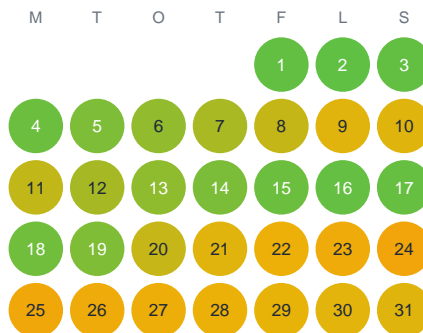

Huggtabell 2026 — Gullströmsån

Gullströmsån · Uppsala · huggtabell.se · modell v1 (2026-06)

Januari

Februari

Mars

April

Maj

Juni

Juli

Augusti

September

Oktober

November

December