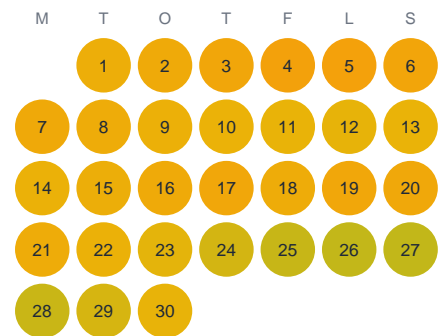

Huggtabell 2026 — Gullspångsälven

Gullspångsälven · Örebro · huggtabell.se · modell v1 (2026-06)

Januari

Februari

Mars

April

Maj

Juni

Juli

Augusti

September

Oktober

November

December