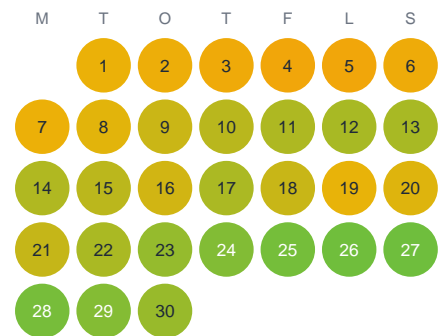

Huggtabell 2026 — Gullsjöälven

Gullsjöälven · Värmland · huggtabell.se · modell v1 (2026-06)

Januari

Februari

Mars

April

Maj

Juni

Juli

Augusti

September

Oktober

November

December