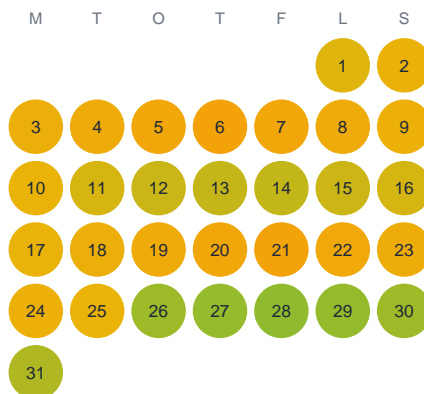

Huggtabell 2026 — Gullbäcken

Gullbäcken · Västerbotten · huggtabell.se · modell v1 (2026-06)

Januari

Februari

Mars

April

Maj

Juni

Juli

Augusti

September

Oktober

November

December