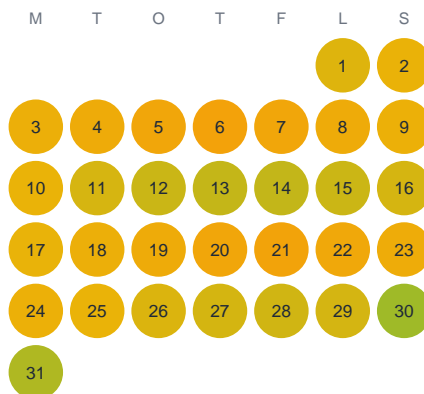

Huggtabell 2026 — Gullbäcken

Gullbäcken · Västerbotten · huggtabell.se · modell v1 (2026-06)

Januari

Februari

Mars

April

Maj

Juni

Juli

Augusti

September

Oktober

November

December