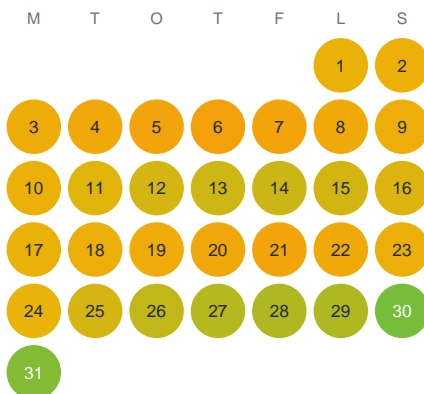

Huggtabell 2026 — Gullbäcken

Gullbäcken · Västerbotten · huggtabell.se · modell v1 (2026-06)

Januari

Februari

Mars

April

Maj

Juni

Juli

Augusti

September

Oktober

November

December