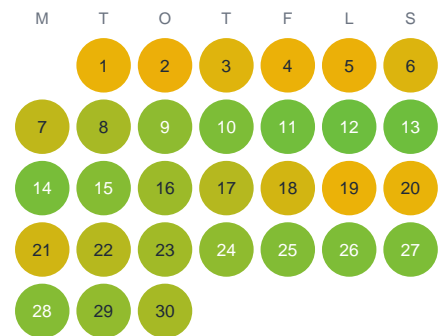

Huggtabell 2026 — Gulån

Gulån · Jämtland · huggtabell.se · modell v1 (2026-06)

Januari

Februari

Mars

April

Maj

Juni

Juli

Augusti

September

Oktober

November

December