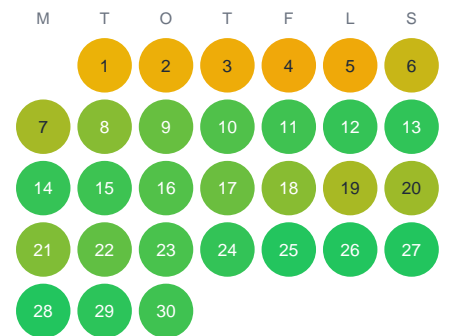

Huggtabell 2026 — Gulån

Gulån · Västernorrland · huggtabell.se · modell v1 (2026-06)

Januari

Februari

Mars

April

Maj

Juni

Juli

Augusti

September

Oktober

November

December