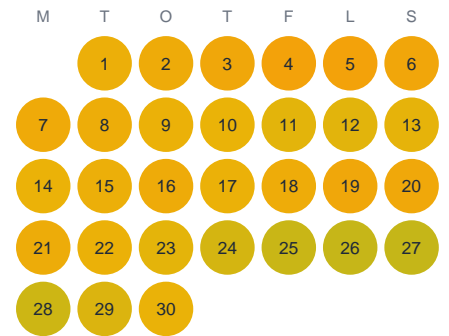

Huggtabell 2026 — Gudöå

Gudöå · Stockholm · huggtabell.se · modell v1 (2026-06)

Januari

Februari

Mars

April

Maj

Juni

Juli

Augusti

September

Oktober

November

December