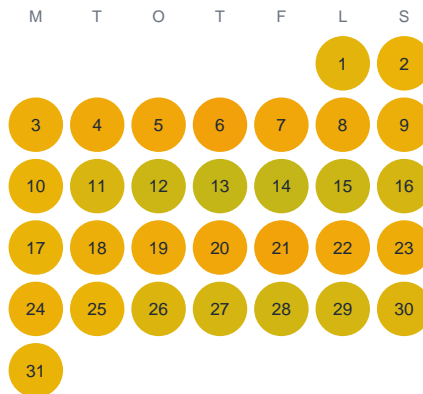

Huggtabell 2026 — Gudöå

Gudöå · Stockholm · huggtabell.se · modell v1 (2026-06)

Januari

Februari

Mars

April

Maj

Juni

Juli

Augusti

September

Oktober

November

December