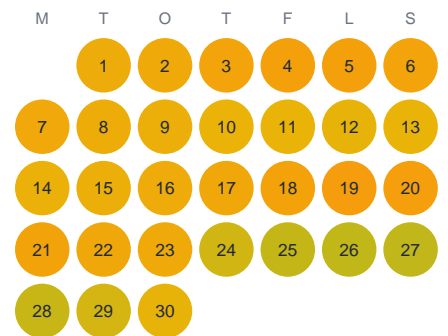

Huggtabell 2026 — Lillån

Lillån · Kronoberg · huggtabell.se · modell v1 (2026-06)

Januari

Februari

Mars

April

Maj

Juni

Juli

Augusti

September

Oktober

November

December