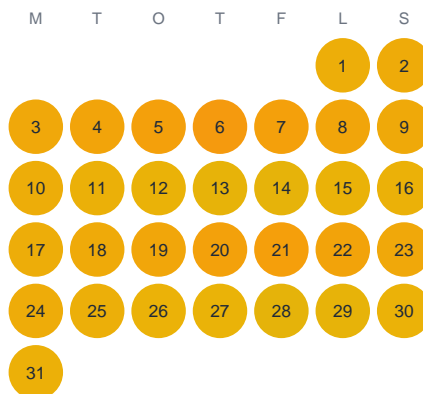

Huggtabell 2026 — Lillån

Lillån · Kronoberg · huggtabell.se · modell v1 (2026-06)

Januari

Februari

Mars

April

Maj

Juni

Juli

Augusti

September

Oktober

November

December