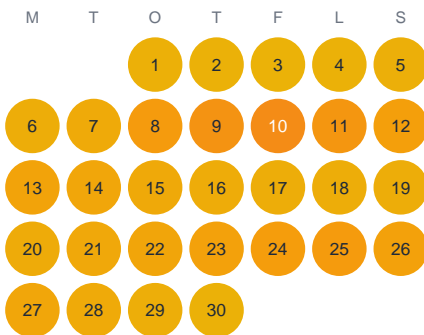

Huggtabell 2026 — Lillån

Lillån · Kronoberg · huggtabell.se · modell v1 (2026-06)

Januari

Februari

Mars

April

Maj

Juni

Juli

Augusti

September

Oktober

November

December