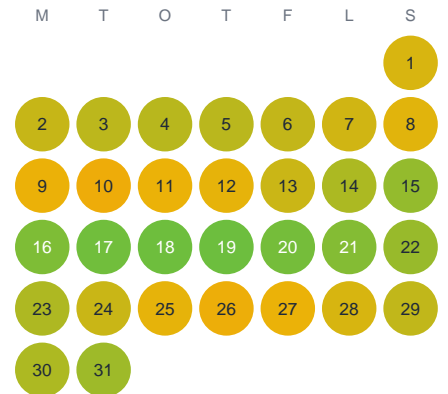

Huggtabell 2026 — Grubbsjökäcken

Grubbsjökäcken · Västerbotten · huggtabell.se · modell v1 (2026-06)

Januari

Februari

Mars

April

Maj

Juni

Juli

Augusti

September

Oktober

November

December