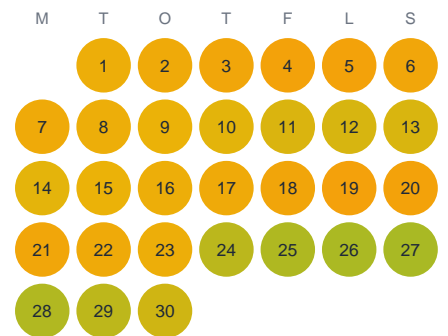

Huggtabell 2026 — Grettaån

Grettaån · Kronoberg · huggtabell.se · modell v1 (2026-06)

Januari

Februari

Mars

April

Maj

Juni

Juli

Augusti

September

Oktober

November

December