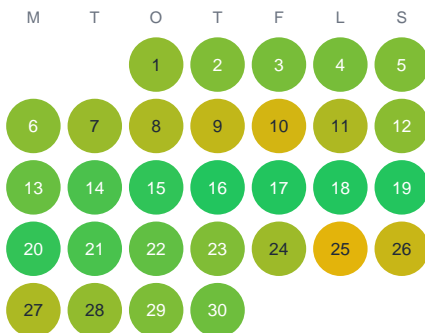

Huggtabell 2026 — Grötåa

Grötåa · Dalarna · huggtabell.se · modell v1 (2026-06)

Januari

Februari

Mars

April

Maj

Juni

Juli

Augusti

September

Oktober

November

December