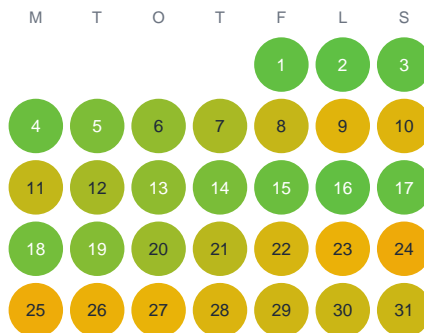

Huggtabell 2026 — Grötåa

Grötåa · Dalarna · huggtabell.se · modell v1 (2026-06)

Januari

Februari

Mars

April

Maj

Juni

Juli

Augusti

September

Oktober

November

December