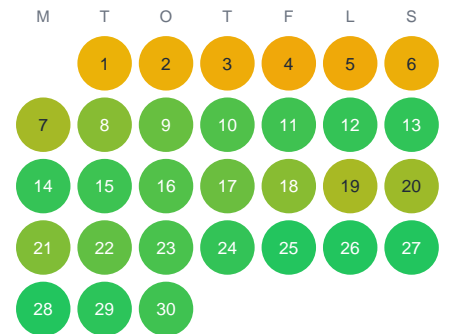

Huggtabell 2026 — Grötåa

Grötåa · Dalarna · huggtabell.se · modell v1 (2026-06)

Januari

Februari

Mars

April

Maj

Juni

Juli

Augusti

September

Oktober

November

December