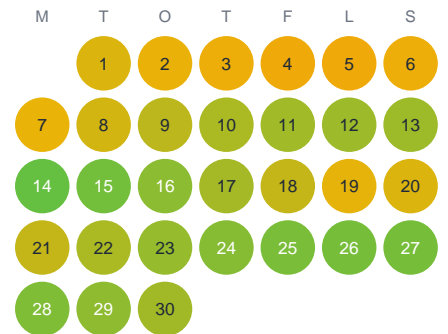

Huggtabell 2026 — Gråskaån

Gråskaån · Stockholm · huggtabell.se · modell v1 (2026-06)

Januari

Februari

Mars

April

Maj

Juni

Juli

Augusti

September

Oktober

November

December