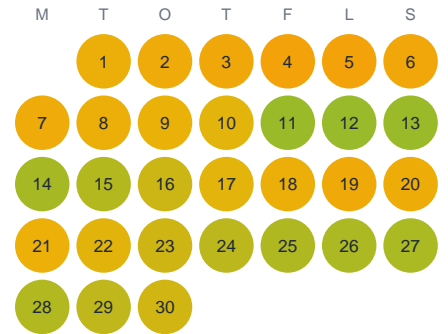

Huggtabell 2026 — Gopån

Gopån · Gävleborg · huggtabell.se · modell v1 (2026-06)

Januari

Februari

Mars

April

Maj

Juni

Juli

Augusti

September

Oktober

November

December