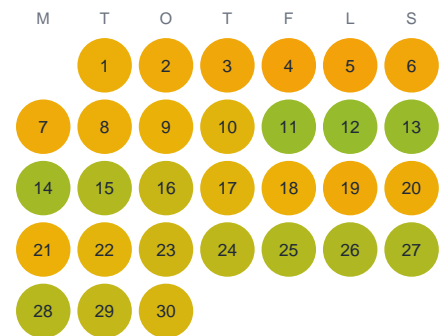

Huggtabell 2026 — Glitterån

Glitterån · Gävleborg · huggtabell.se · modell v1 (2026-06)

Januari

Februari

Mars

April

Maj

Juni

Juli

Augusti

September

Oktober

November

December