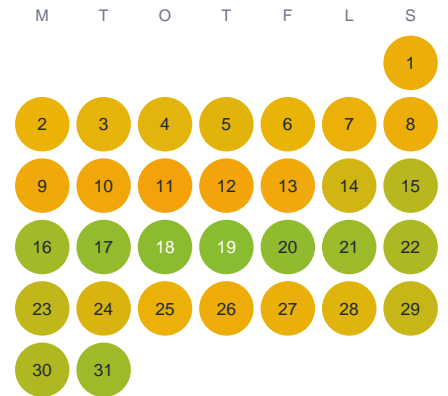

Huggtabell 2026 — Glibbojåkkå

Glibbojåkkå · Norrbotten · huggtabell.se · modell v1 (2026-06)

Januari

Februari

Mars

April

Maj

Juni

Juli

Augusti

September

Oktober

November

December