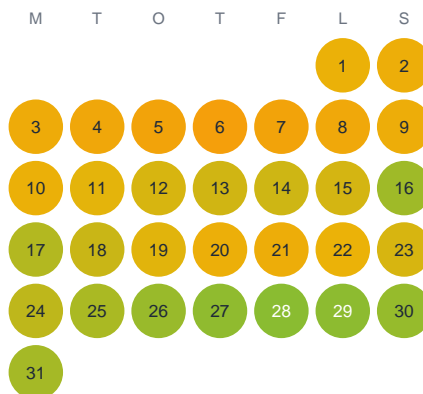

Huggtabell 2026 — Glibbojåkkå

Glibbojåkkå · Norrbotten · huggtabell.se · modell v1 (2026-06)

Januari

Februari

Mars

April

Maj

Juni

Juli

Augusti

September

Oktober

November

December