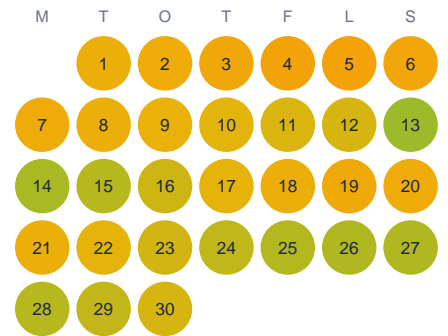

Huggtabell 2026 — Glasboån

Glasboån · Gävleborg · huggtabell.se · modell v1 (2026-06)

Januari

Februari

Mars

April

Maj

Juni

Juli

Augusti

September

Oktober

November

December