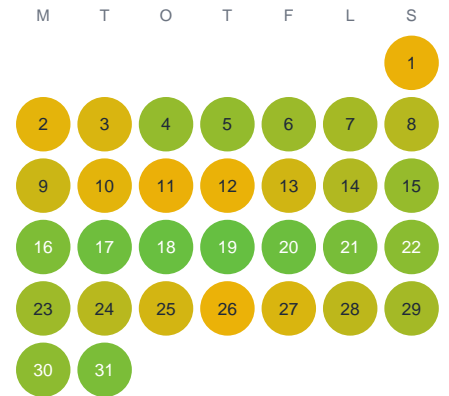

Huggtabell 2026 — Glamsbäcken

Glamsbäcken · Gävleborg · huggtabell.se · modell v1 (2026-06)

Januari

Februari

Mars

April

Maj

Juni

Juli

Augusti

September

Oktober

November

December