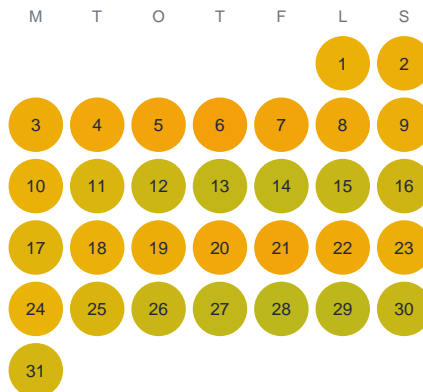

Huggtabell 2026 — Gladb.

Gladb. · Gävleborg · huggtabell.se · modell v1 (2026-06)

Januari

Februari

Mars

April

Maj

Juni

Juli

Augusti

September

Oktober

November

December