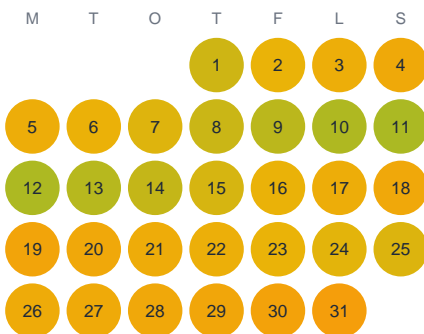

Huggtabell 2026 — Gladb.

Gladb. · Gävleborg · huggtabell.se · modell v1 (2026-06)

Januari

Februari

Mars

April

Maj

Juni

Juli

Augusti

September

Oktober

November

December