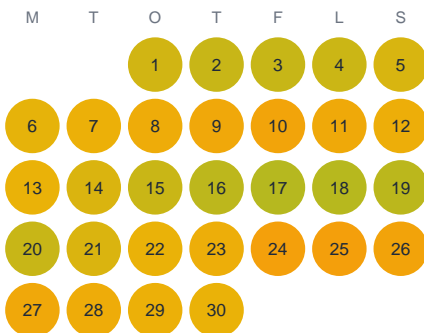

Huggtabell 2026 — Gladb.

Gladb. · Gävleborg · huggtabell.se · modell v1 (2026-06)

Januari

Februari

Mars

April

Maj

Juni

Juli

Augusti

September

Oktober

November

December