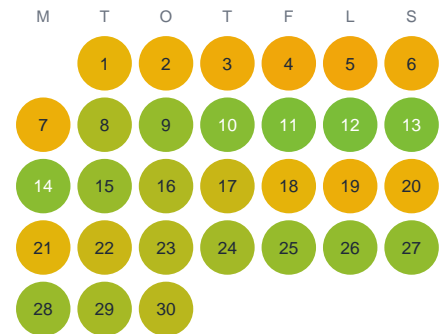

Huggtabell 2026 — Gladb.

Gladb. · Gävleborg · huggtabell.se · modell v1 (2026-06)

Januari

Februari

Mars

April

Maj

Juni

Juli

Augusti

September

Oktober

November

December