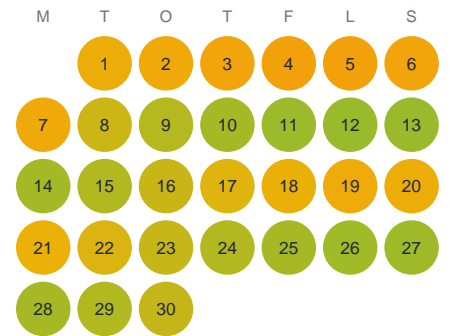

Huggtabell 2026 — Gimmaån

Gimmaån · Gävleborg · huggtabell.se · modell v1 (2026-06)

Januari

Februari

Mars

April

Maj

Juni

Juli

Augusti

September

Oktober

November

December