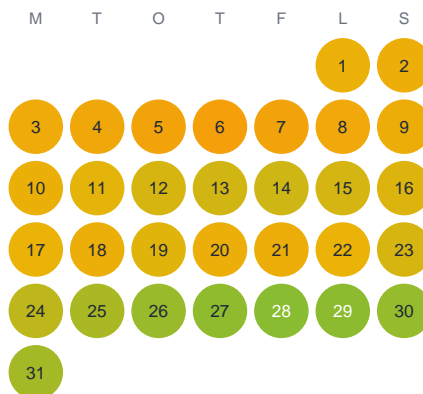

Huggtabell 2026 — Gastejukke

Gastejukke · Västerbotten · huggtabell.se · modell v1 (2026-06)

Januari

Februari

Mars

April

Maj

Juni

Juli

Augusti

September

Oktober

November

December