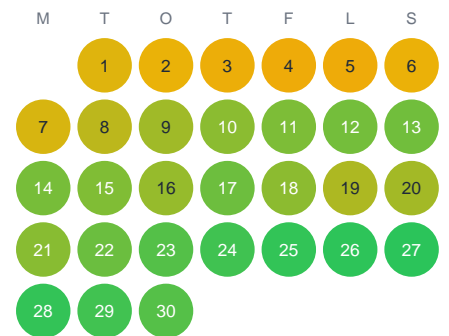

Huggtabell 2026 — Garphytteån

Garphytteån · Örebro · huggtabell.se · modell v1 (2026-06)

Januari

Februari

Mars

April

Maj

Juni

Juli

Augusti

September

Oktober

November

December