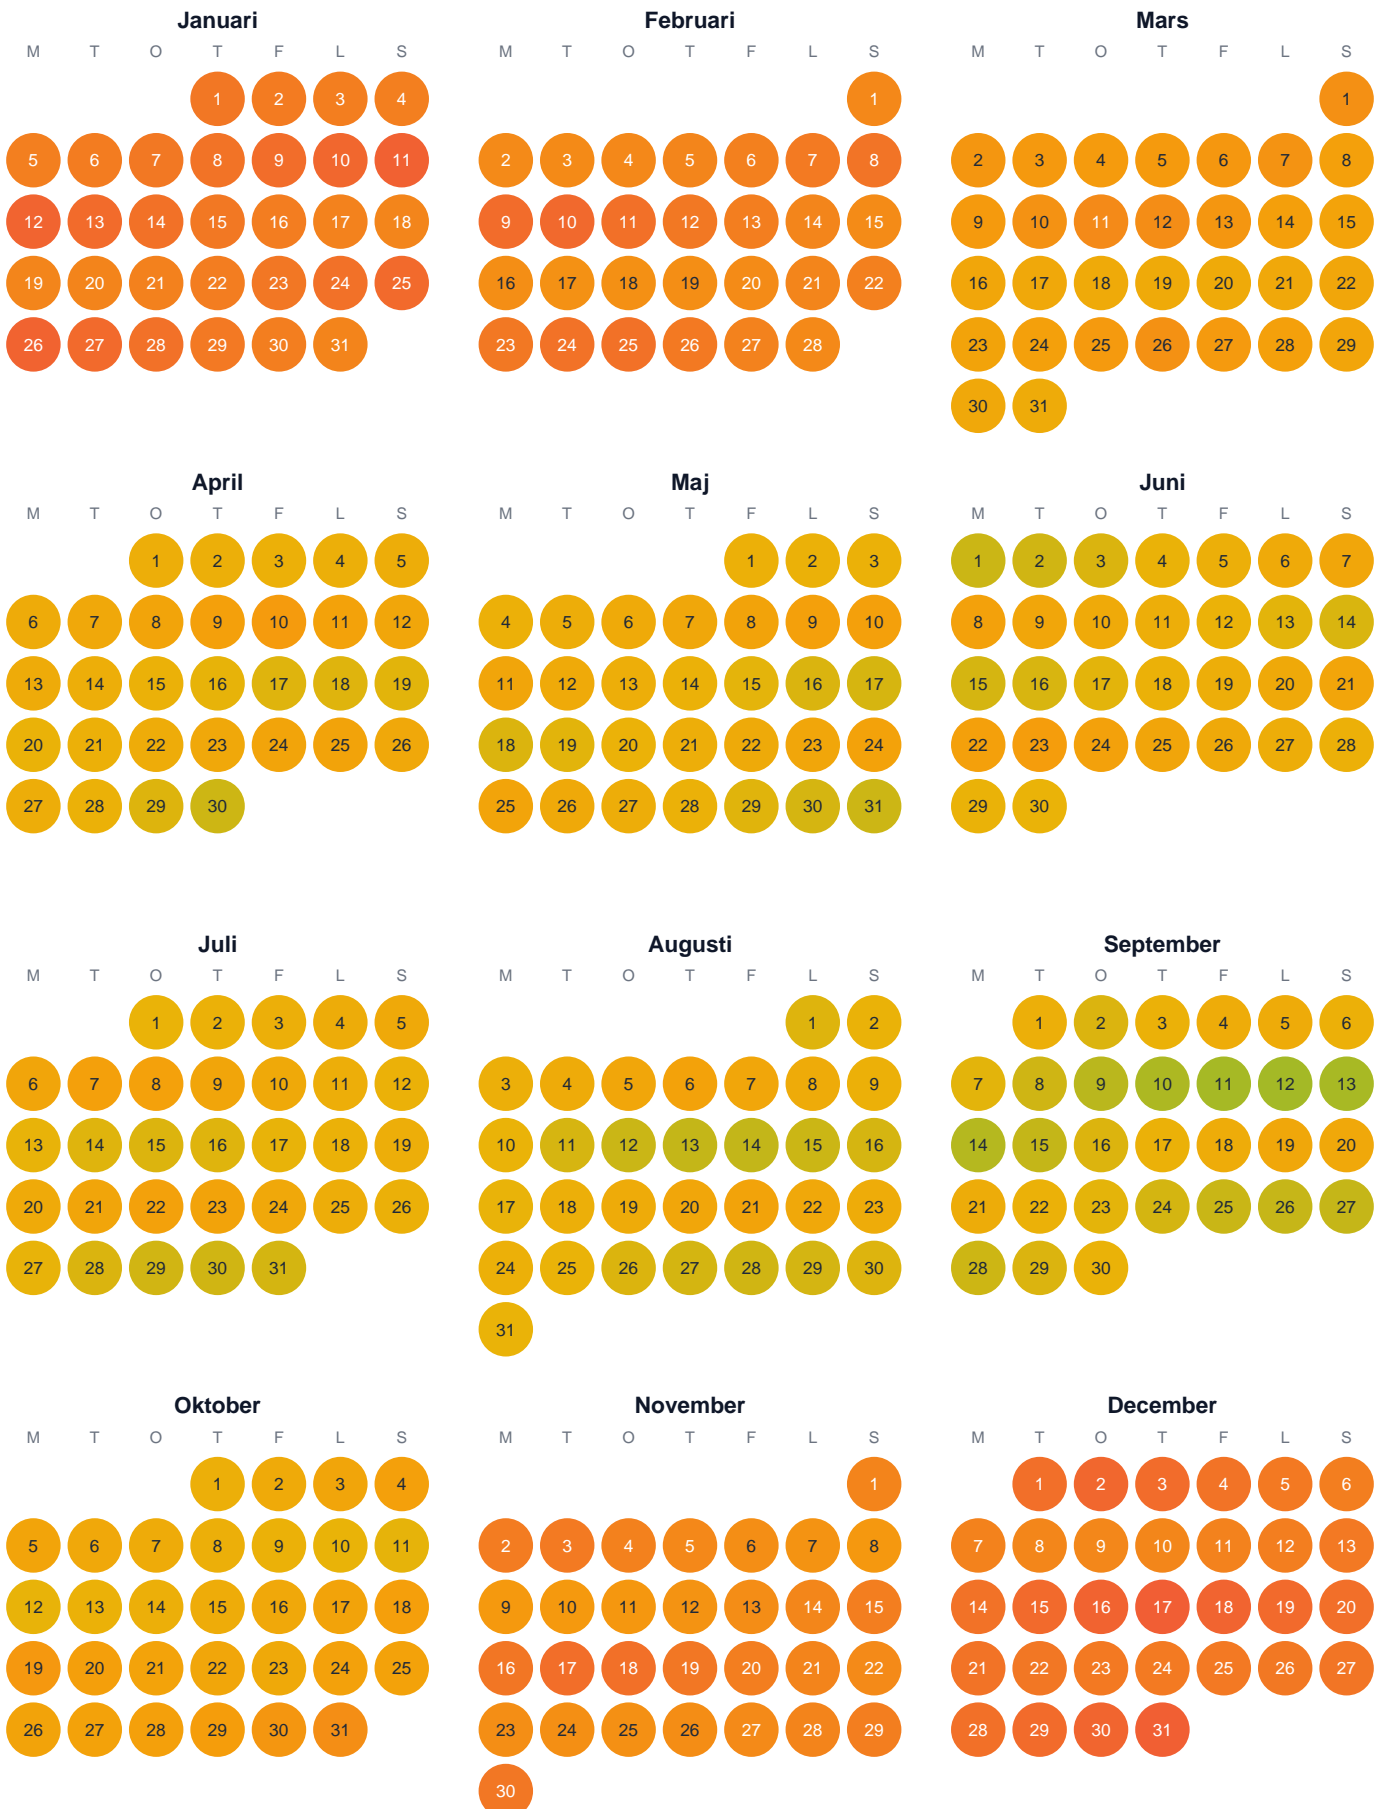

Huggtabell 2026 — Gammfäbodtjärnbäcken

Gammfäbodtjärnbäcken · Västernorrland · huggtabell.se · modell v1 (2026-06)

Trög Topp