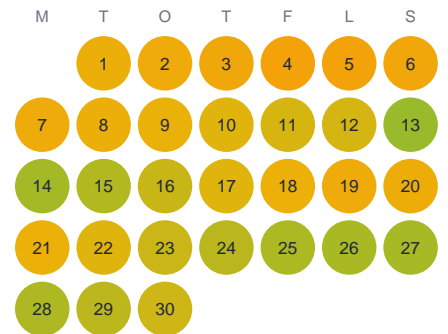

Huggtabell 2026 — Gammelstillaån

Gammelstillaån · Gävleborg · huggtabell.se · modell v1 (2026-06)

Januari

Februari

Mars

April

Maj

Juni

Juli

Augusti

September

Oktober

November

December