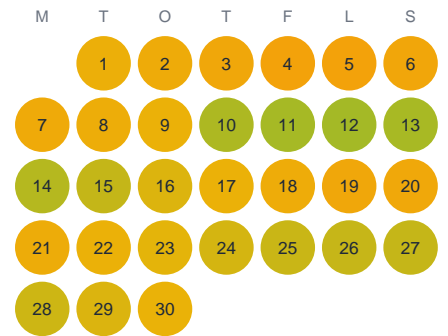

Huggtabell 2026 — Galvån

Galvån · Gävleborg · huggtabell.se · modell v1 (2026-06)

Januari

Februari

Mars

April

Maj

Juni

Juli

Augusti

September

Oktober

November

December