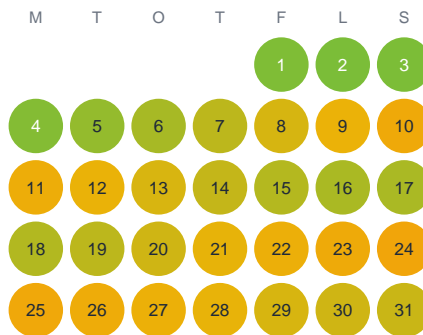

Huggtabell 2026 — Gallejaurekanalen

Gallejaurekanalen · Norrbotten · huggtabell.se · modell v1 (2026-06)

Januari

Februari

Mars

April

Maj

Juni

Juli

Augusti

September

Oktober

November

December