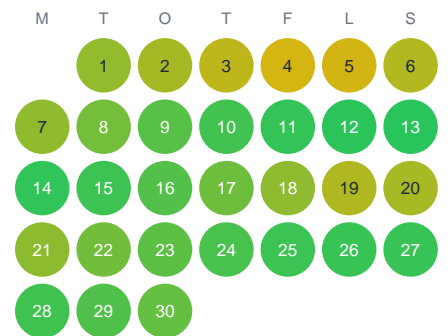

Huggtabell 2026 — Gallejaurekanalen

Gallejaurekanalen · Norrbotten · huggtabell.se · modell v1 (2026-06)

Januari

Februari

Mars

April

Maj

Juni

Juli

Augusti

September

Oktober

November

December