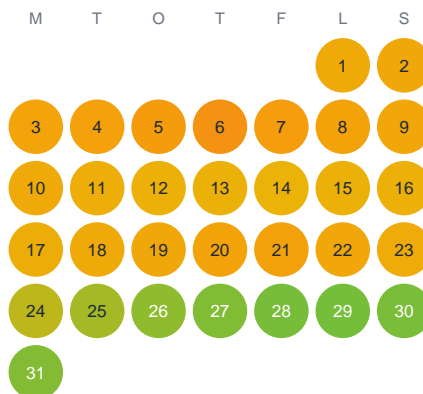

Huggtabell 2026 — Gallejaurekanalen

Gallejaurekanalen · Norrbotten · huggtabell.se · modell v1 (2026-06)

Januari

Februari

Mars

April

Maj

Juni

Juli

Augusti

September

Oktober

November

December