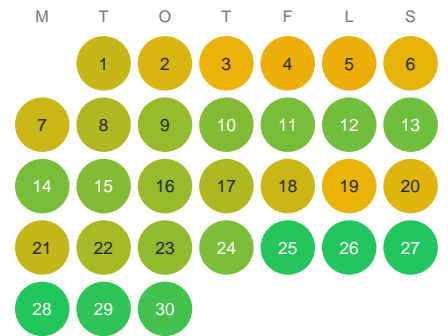

Huggtabell 2026 — Görslövså

Görslövså · Skåne · huggtabell.se · modell v1 (2026-06)

Januari

Februari

Mars

April

Maj

Juni

Juli

Augusti

September

Oktober

November

December