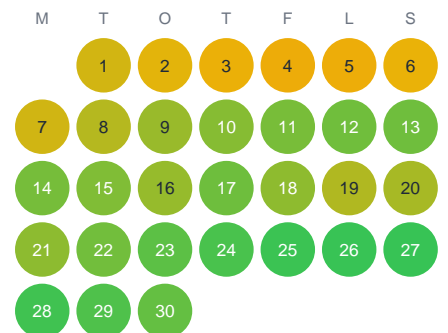

Huggtabell 2026 — Göljebäcken

Göljebäcken · Örebro · huggtabell.se · modell v1 (2026-06)

Januari

Februari

Mars

April

Maj

Juni

Juli

Augusti

September

Oktober

November

December