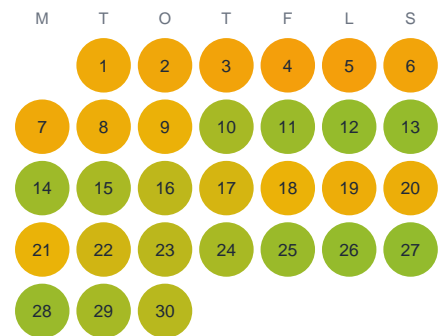

Huggtabell 2026 — Fulan

Fulan · Dalarna · huggtabell.se · modell v1 (2026-06)

Januari

Februari

Mars

April

Maj

Juni

Juli

Augusti

September

Oktober

November

December