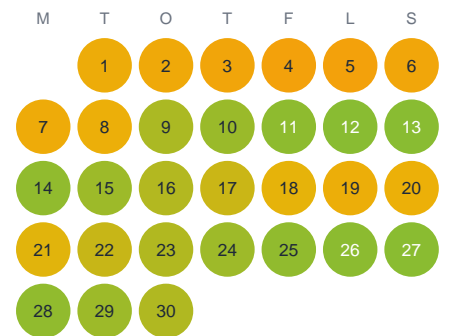

Huggtabell 2026 — Frysbäcken

Frysbäcken · Gävleborg · huggtabell.se · modell v1 (2026-06)

Januari

Februari

Mars

April

Maj

Juni

Juli

Augusti

September

Oktober

November

December