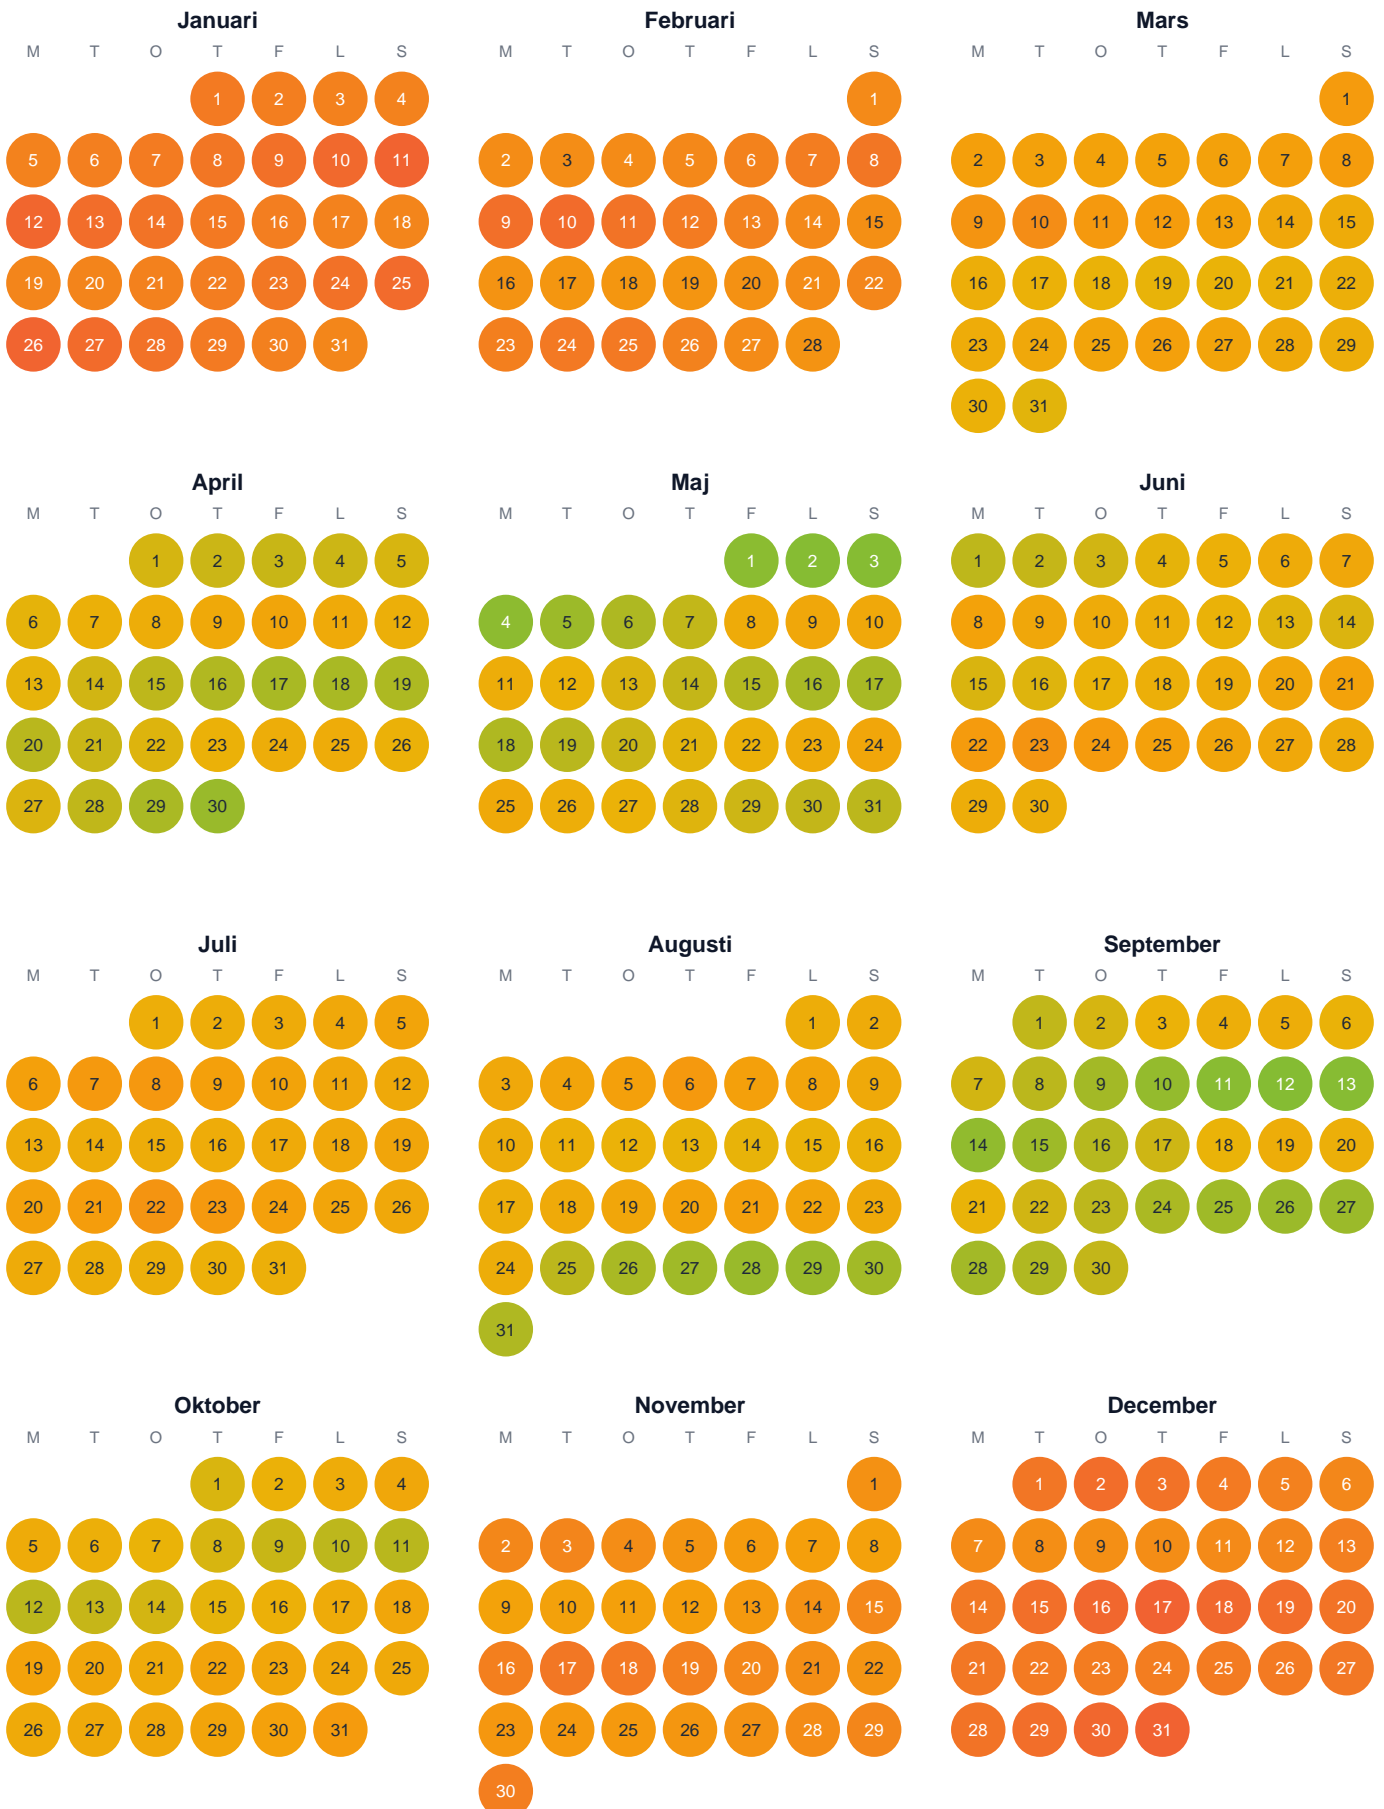

Huggtabell 2026 — Frakentjärnsbäcken

Frakentjärnsbäcken · Västerbotten · huggtabell.se · modell v1 (2026-06)

Trög Topp